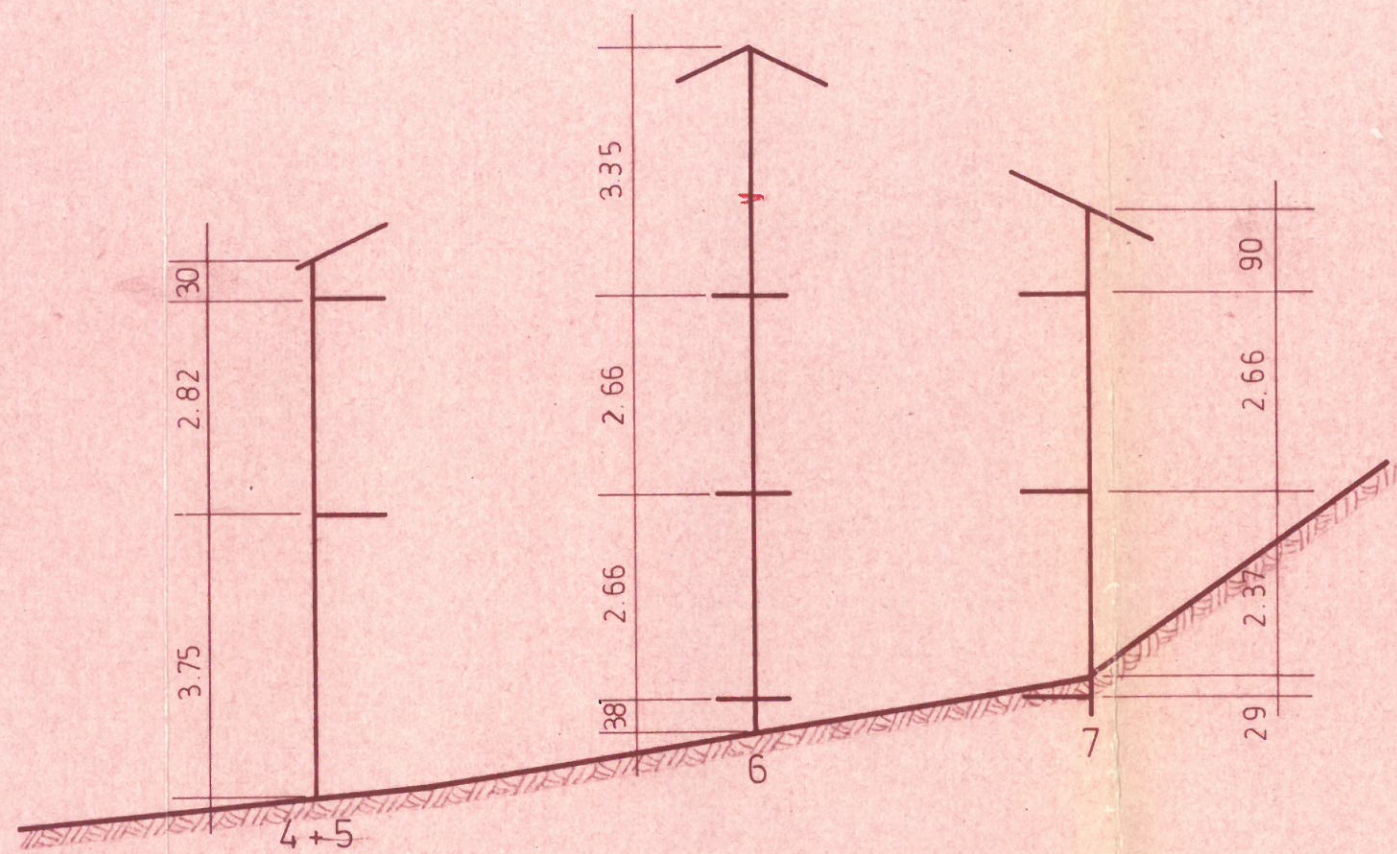

OSTGIEBEL IM M 1:100

WESTGIEBEL IM M 1:100

WOHNHAUSNEUBAU DES HERRN FRITZ
 FISCHER, ELEKTROMEISTER, WALDSHUT
 PROFILGERÜST - SKIZZE IM M 1:100

HANS ROSSA ARCHITEKT TIENGEN